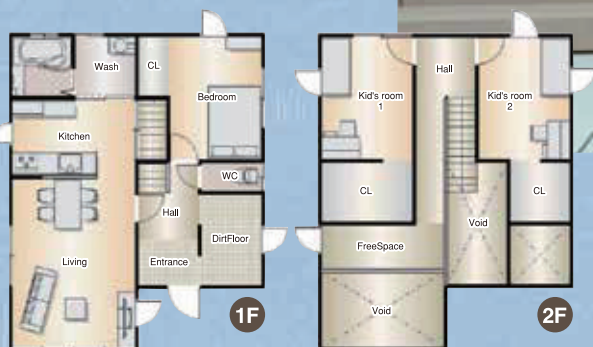

# いっけん平屋に見えるのに 階段を上がると、秘密基地を忍ばせた 大人も子供も楽しく過ごせる1.5階の家!

LOFT SPACE  
**LOSPA**  
By WOODBOX

所々に一緒にの趣味を共有できる  
空間があるから、大人も子供も  
プライベートが充実できます

居心地の良い  
明るく、開放的なリビング

ワクワクが止まった  
秘密基地への階段♪

## WOODBBOX-LOSPA

1F延床面積 59.62㎡ (18.03坪)  
2F延床面積 44.09㎡ (13.33坪)  
合計面積 103.71㎡ (31.37坪)

本体価格

**1,550**万円 (税込)

3LDK

広々としたウッドデッキは我が家のお気に入りの場所!  
ピクニック気分も味わえる♪

ロスパ